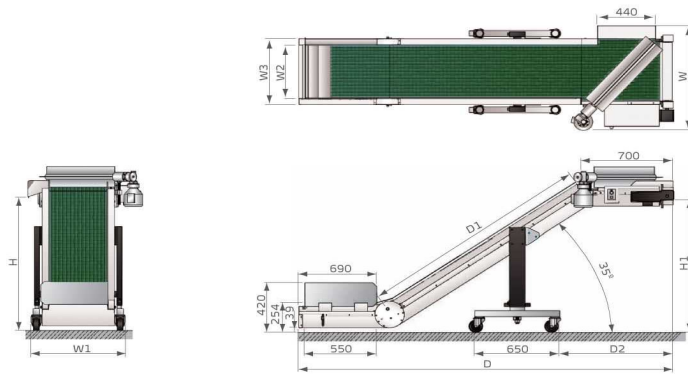

Belt Conveyor

CBD Outline Drawings

Model	CBD-7	CBD-8	CBD-9	CBD-10	CBD-11	CBD-12
H(mm)	855+70	855+70	855+70	1140+140	1140+140	1140+140
H1(mm)	797+70	797+70	797+70	1083+140	1083+140	1083+140
W(mm)	650	730	880	650	730	880
W1(mm)	506	576	706	506	576	706
W2(mm)	250	320	450	250	320	450
W3(mm)	358	428	558	358	428	558
D(mm)	2455	2455	2455	2865	2865	2865
D1(mm)	1300	1300	1300	1800	1800	1800
D2(mm)	747	747	747	870	870	870
Weight	130	140	155	135	150	169